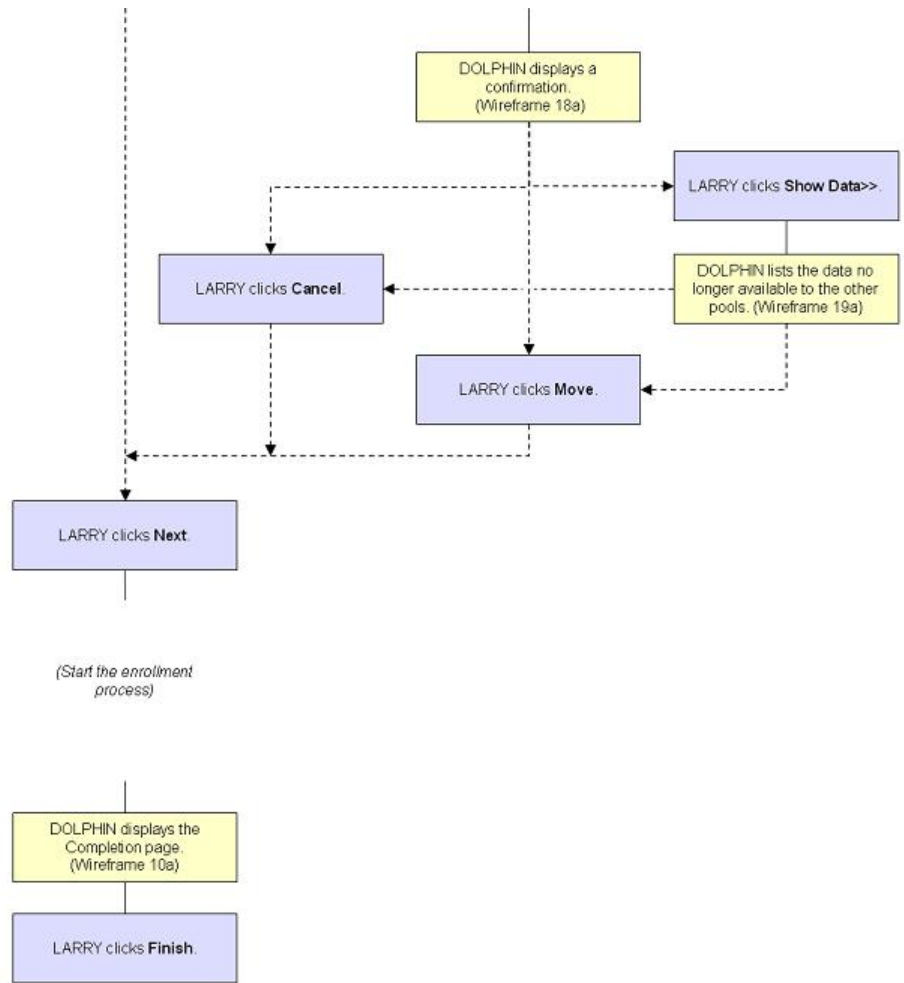

uc0502a0 : Workflow 01a : Add a data set

uc0502a0 : Workflow 01a

Add a data set

Error

Primary Path

Alternate

uc0502a0 : Workflow 01b

uc0502a0 : Workflow 01d

-- [JeffreySchwamberger](#) - 05 Sep 2008

r2 - 10 Sep 2008 - 16:04:26 - [JeffreySchwamberger](#)

I	Attachment	Action	Size	Date	Who	Comment
	uc0502a0_workflow_01a.JPG	manage	60.0 K	10 Sep 2008 - 16:00	JeffreySchwamberger	
	uc0502a0_workflow_01b.JPG	manage	47.3 K	10 Sep 2008 - 16:01	JeffreySchwamberger	
	uc0502a0_workflow_01c.JPG	manage	41.4 K	10 Sep 2008 - 16:01	JeffreySchwamberger	
	uc0502a0_workflow_01d.JPG	manage	33.8 K	10 Sep 2008 - 16:04	JeffreySchwamberger	