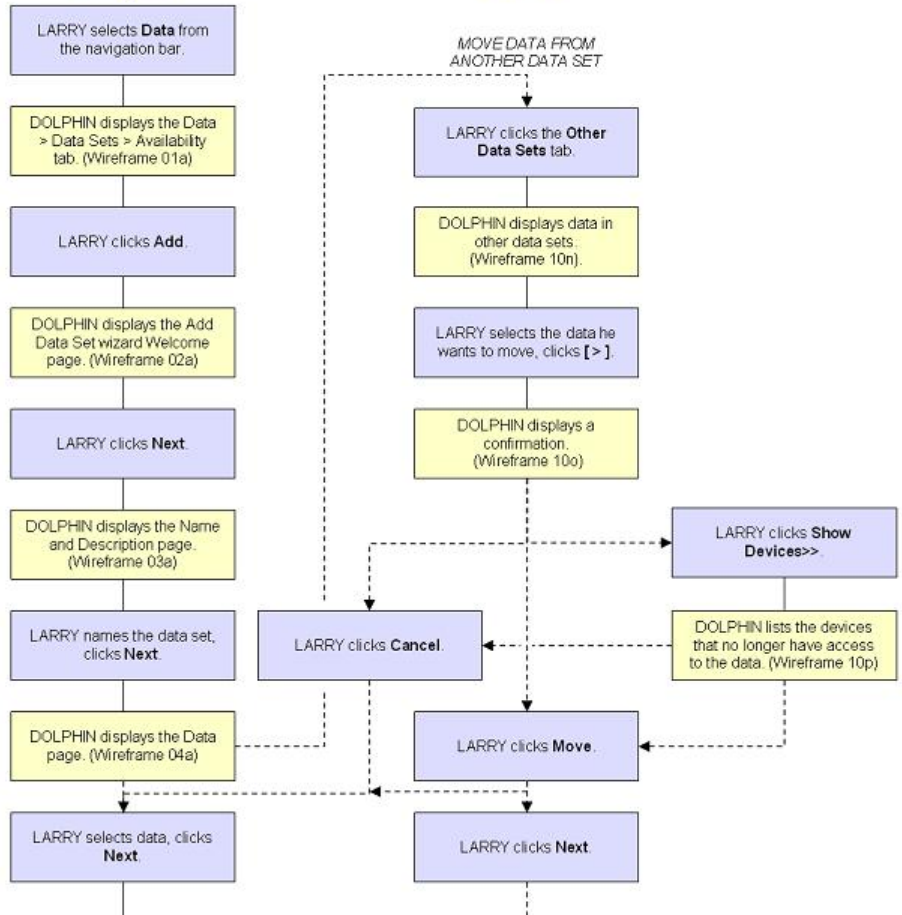

uc0502a0 : Workflow 01a : Add a data set

uc0502a0 : Workflow 01a

Add a data set

Error

Primary Path

Alternate

uc0502a0 : Workflow 01b

uc0502a0 : Workflow 01d

-- [JeffreySchwamberger](#) - 05 Sep 2008

r2 - 10 Sep 2008 - 16:04:26 - [JeffreySchwamberger](#)

I	Attachment	Action	Size	Date	Who	Comment
	uc0502a0_workflow_01a.JPG	manage	60.0 K	10 Sep 2008 - 16:00	JeffreySchwamberger	
	uc0502a0_workflow_01b.JPG	manage	47.3 K	10 Sep 2008 - 16:01	JeffreySchwamberger	
	uc0502a0_workflow_01c.JPG	manage	41.4 K	10 Sep 2008 - 16:01	JeffreySchwamberger	
	uc0502a0_workflow_01d.JPG	manage	33.8 K	10 Sep 2008 - 16:04	JeffreySchwamberger	