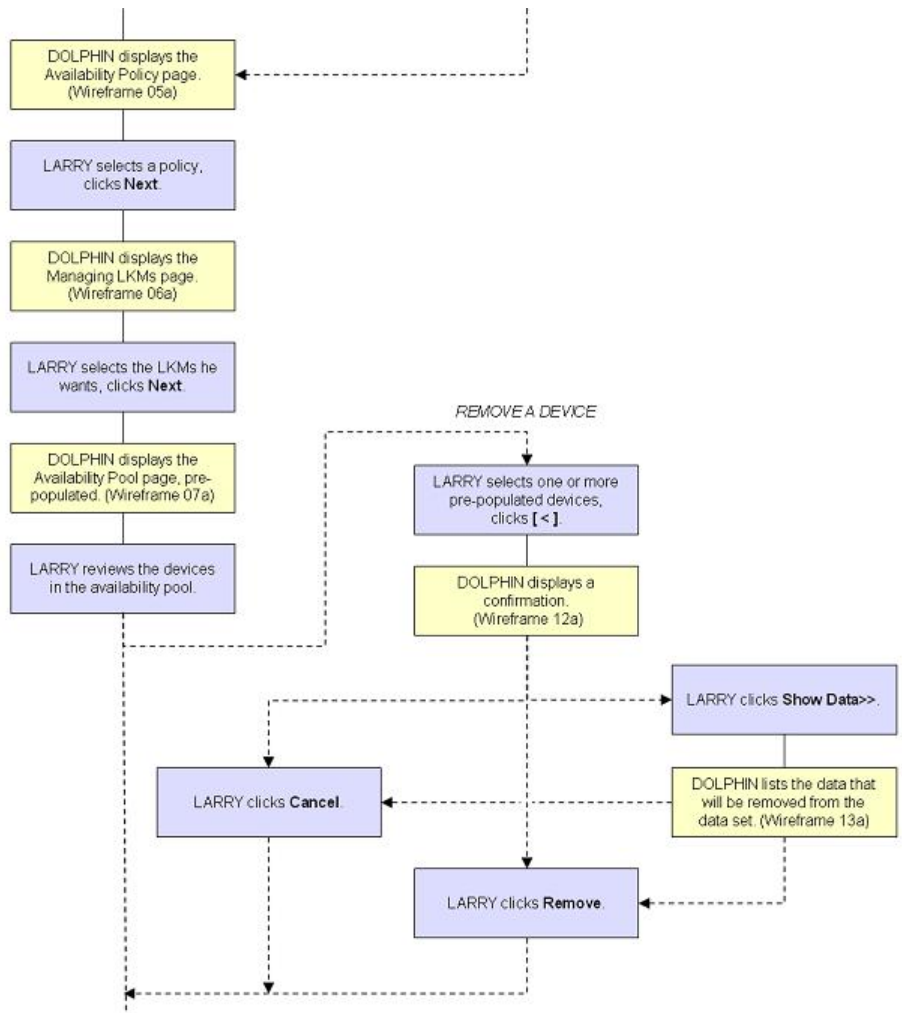

uc0502a0 : Workflow 01a : Add a data set

uc0502a0 : Workflow 01a

Add a data set

Error

Primary Path

Alternate

uc0502a0 : Workflow 01b

uc0502a0 : Workflow 01d

-- [JeffreySchwamberger](#) - 05 Sep 2008

r2 - 10 Sep 2008 - 16:04:26 - [JeffreySchwamberger](#)

I	Attachment	Action	Size	Date	Who	Comment
	uc0502a0_workflow_01a.JPG	manage	60.0 K	10 Sep 2008 - 16:00	JeffreySchwamberger	
	uc0502a0_workflow_01b.JPG	manage	47.3 K	10 Sep 2008 - 16:01	JeffreySchwamberger	
	uc0502a0_workflow_01c.JPG	manage	41.4 K	10 Sep 2008 - 16:01	JeffreySchwamberger	
	uc0502a0_workflow_01d.JPG	manage	33.8 K	10 Sep 2008 - 16:04	JeffreySchwamberger	