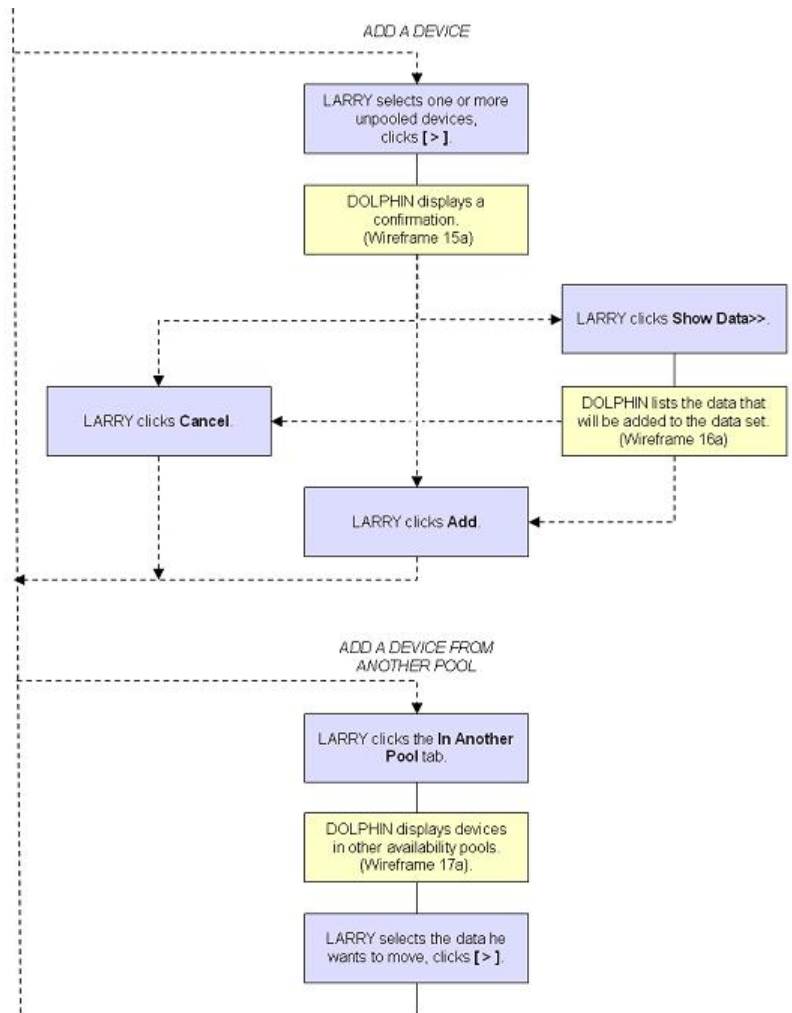

uc0502a0 : Workflow 01a : Add a data set

uc0502a0 : Workflow 01a

Add a data set

Error

Primary Path

Alternate

uc0502a0 : Workflow 01b

uc0502a0 : Workflow 01d

-- [JeffreySchwamberger](#) - 05 Sep 2008

r2 - 10 Sep 2008 - 16:04:26 - [JeffreySchwamberger](#)

I	Attachment	Action	Size	Date	Who	Comment
	uc0502a0_workflow_01a.JPG	manage	60.0 K	10 Sep 2008 - 16:00	JeffreySchwamberger	
	uc0502a0_workflow_01b.JPG	manage	47.3 K	10 Sep 2008 - 16:01	JeffreySchwamberger	
	uc0502a0_workflow_01c.JPG	manage	41.4 K	10 Sep 2008 - 16:01	JeffreySchwamberger	
	uc0502a0_workflow_01d.JPG	manage	33.8 K	10 Sep 2008 - 16:04	JeffreySchwamberger	